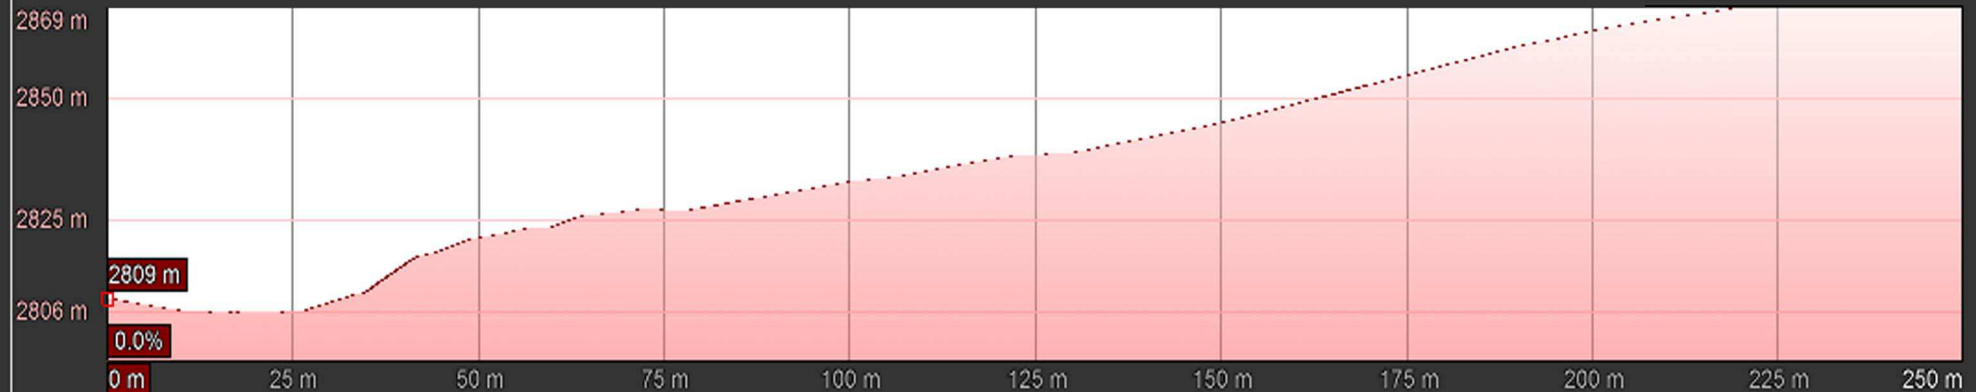

Domenica 03 Aprile 2022
Macugnaga (VB)

44°
Campionato Nazionale Alpini Scialpinismo

Google Earth

image Landsat / Copernicus
image © 2022 Maxar Technologies

Top Classic Coppie

Percorso: sviluppo complessivo due giri: 5,70 km Dislivello complessivo: 760 m

Google Earth
image © 2022 Maxar Technologies
0.5 km 1 km 1.5 km 2 km 2.5 km 2.85 km 5.8%

Prima salita: dislivello 75 m

Prima discesa: dislivello 64 m

Seconda salita: dislivello 68 m

Rifugio Oberto Maroli

Google Earth

Seconda discesa: dislivello 305 m

Terza salita: dislivello 175 m

Tratto a piedi: dislivello 53 m

Quarta salita: dislivello 27 m