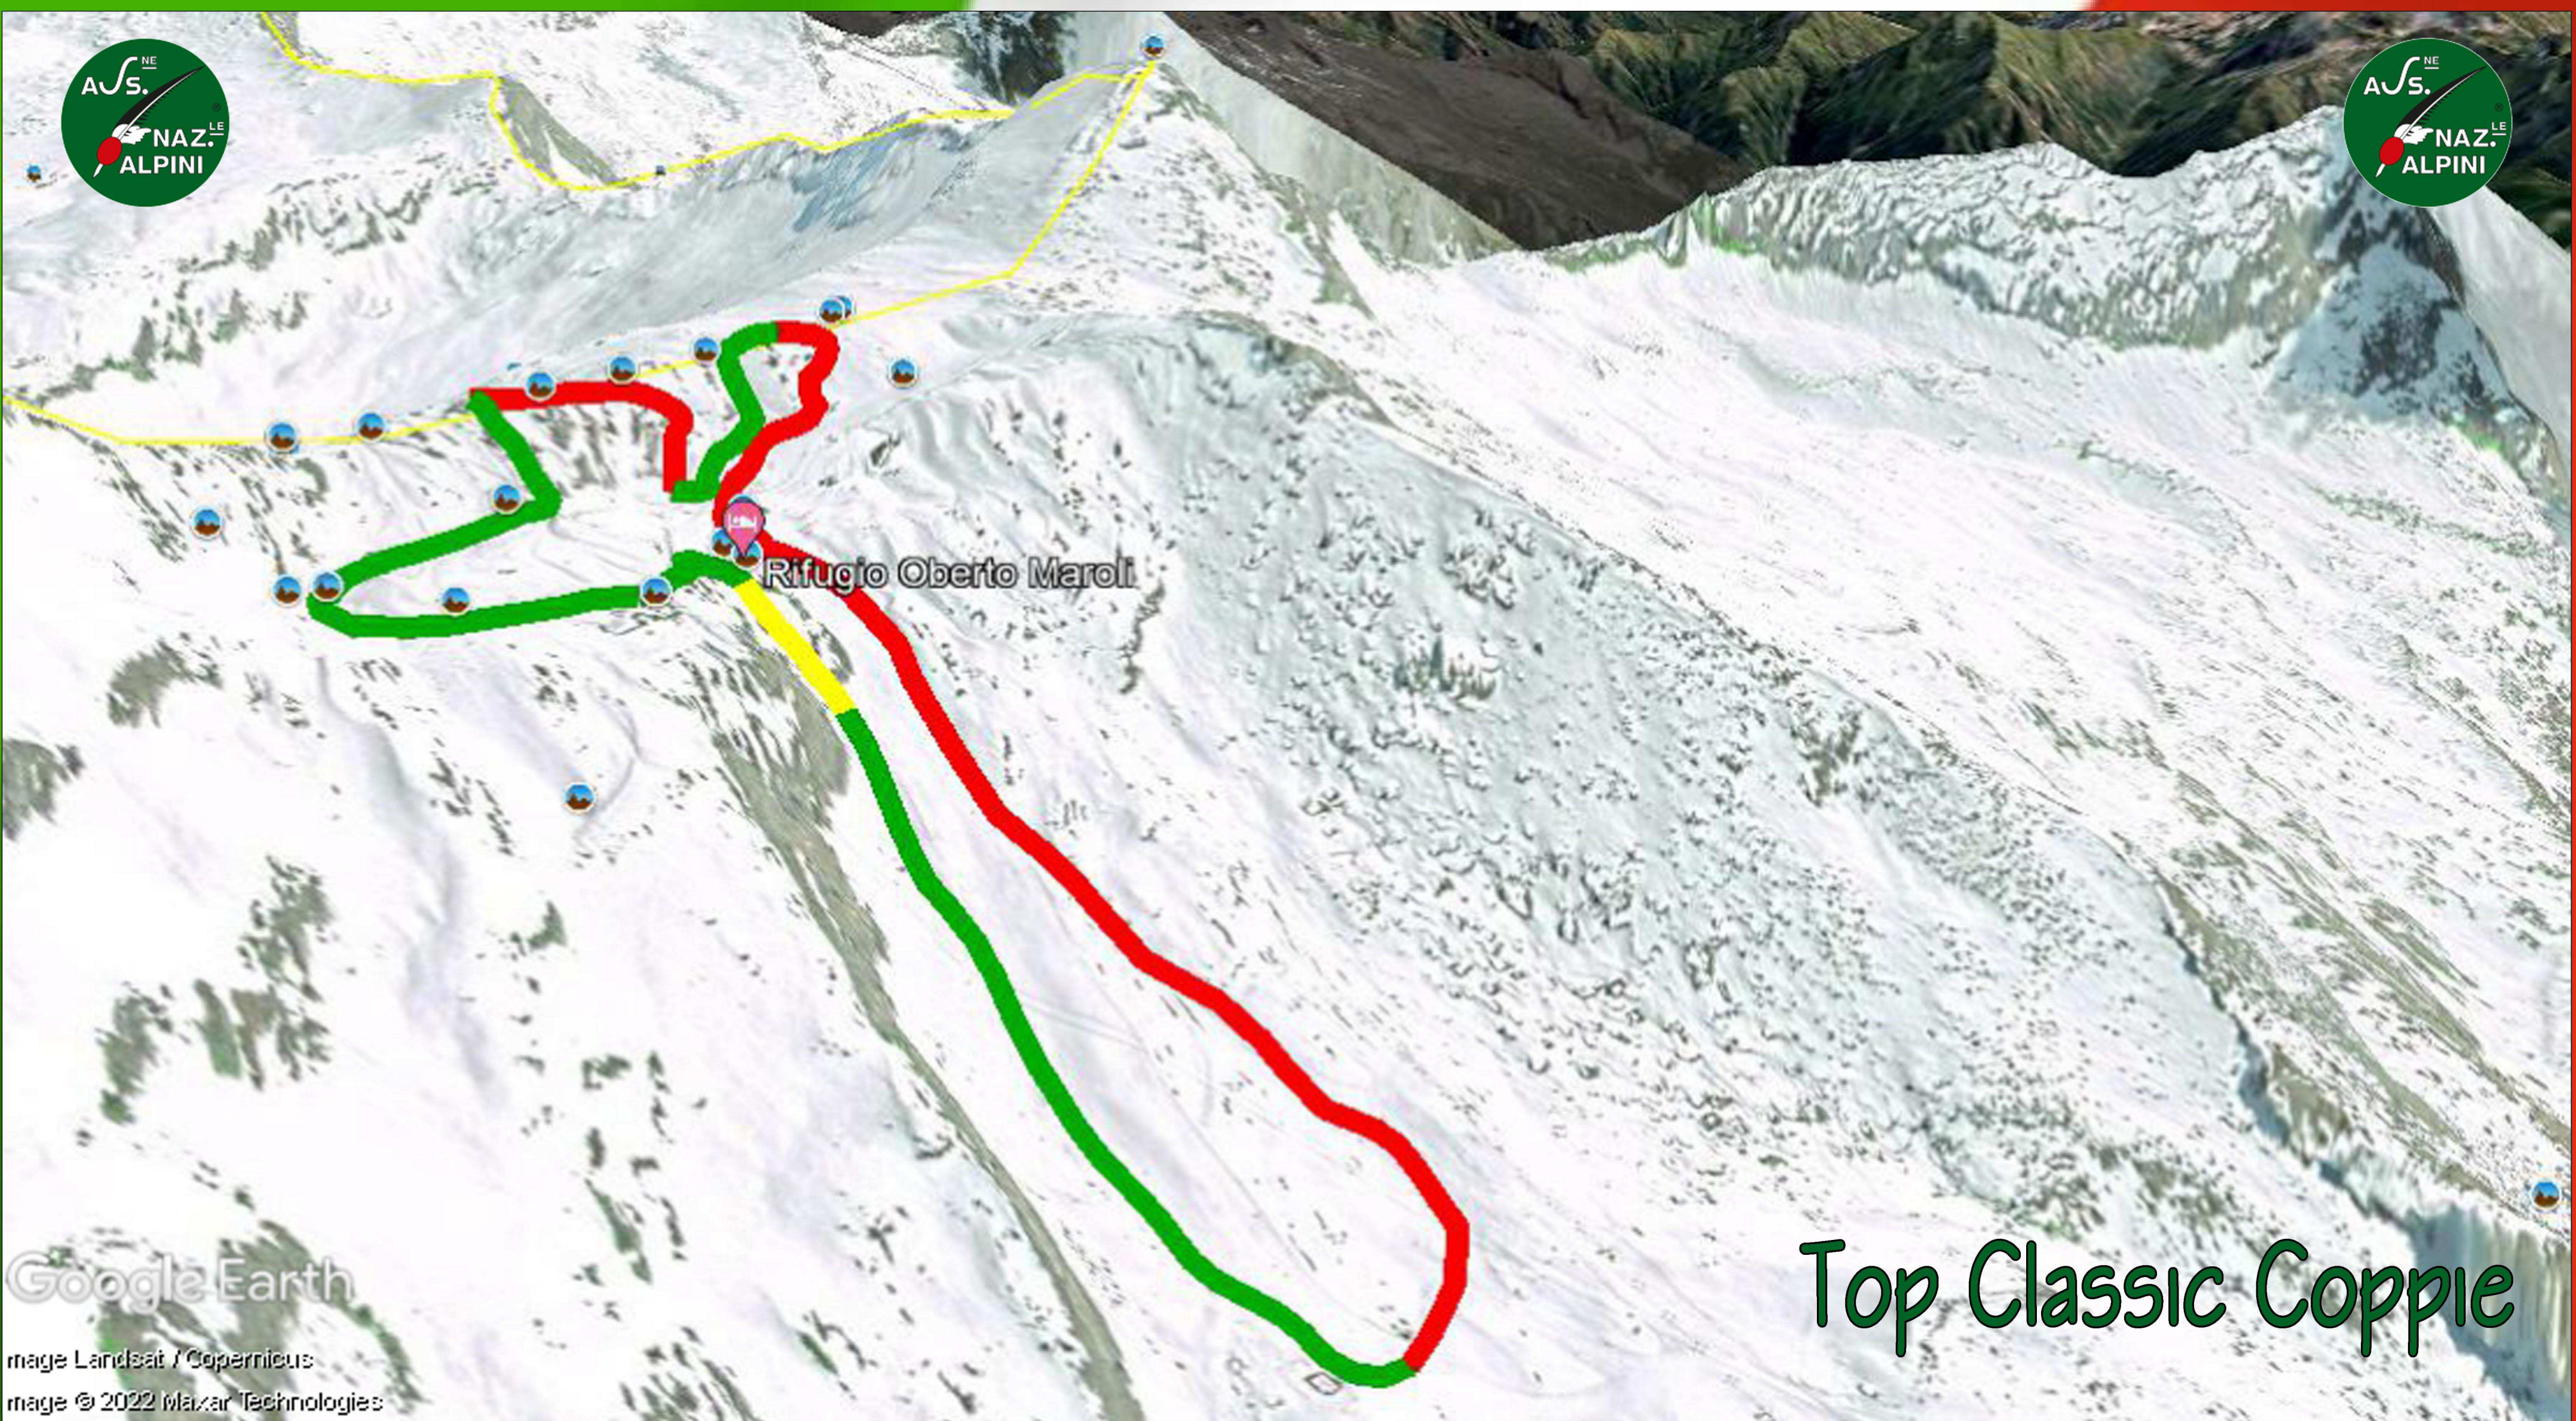

Domenica 03 Aprile 2022
Macugnaga (VB)

44°
Campionato Nazionale Alpini Scialpinismo

Google Earth

image Landsat / Copernicus
image © 2022 Maxar Technologies

Top Classic Coppie

Percorso: sviluppo complessivo due giri: 5,70 km Dislivello complessivo: 760 m

Google Earth
image © 2022 Maxar Technologies
0.5 km 1 km 1.5 km 2 km 2.5 km 2.85 km 5.8%

Prima salita: dislivello 75 m

Prima discesa: dislivello 64 m

Seconda salita: dislivello 68 m

Rifugio Oberto Maroli

Google Earth

Seconda discesa: dislivello 305 m

Terza salita: dislivello 175 m

Tratto a piedi: dislivello 53 m

Quarta salita: dislivello 27 m