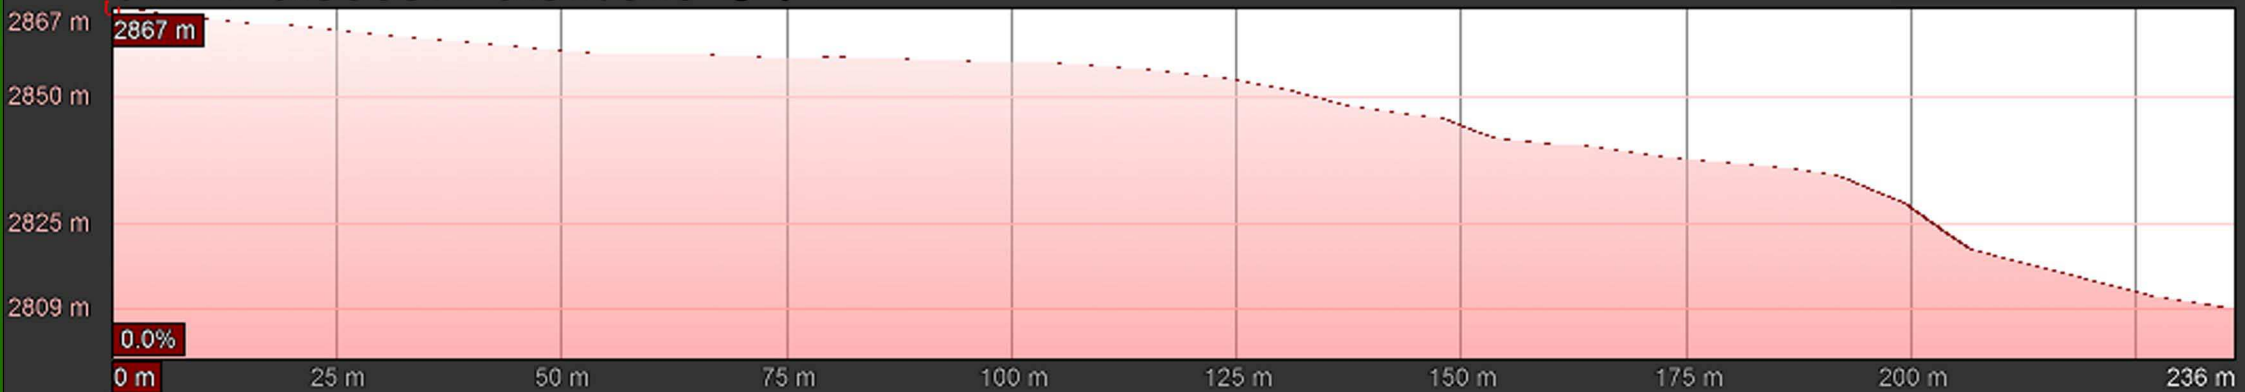

Domenica 03 Aprile 2022
Macugnaga (VB)

44°
Campionato Nazionale Alpini Scialpinismo

Google Earth

image Landsat / Copernicus
image © 2022 Maxar Technologies

Top Classic Coppie

Percorso: sviluppo complessivo due giri: 5,70 km Dislivello complessivo: 760 m

Google Earth
image © 2022 Maxar Technologies
0.5 km 1 km 1.5 km 2 km 2.5 km 2.85 km 5.8%

Prima salita: dislivello 75 m

Prima discesa: dislivello 64 m

Seconda salita: dislivello 68 m

Rifugio Oberto Maroli

Google Earth

Seconda discesa: dislivello 305 m

Terza salita: dislivello 175 m

Tratto a piedi: dislivello 53 m

Quarta salita: dislivello 27 m