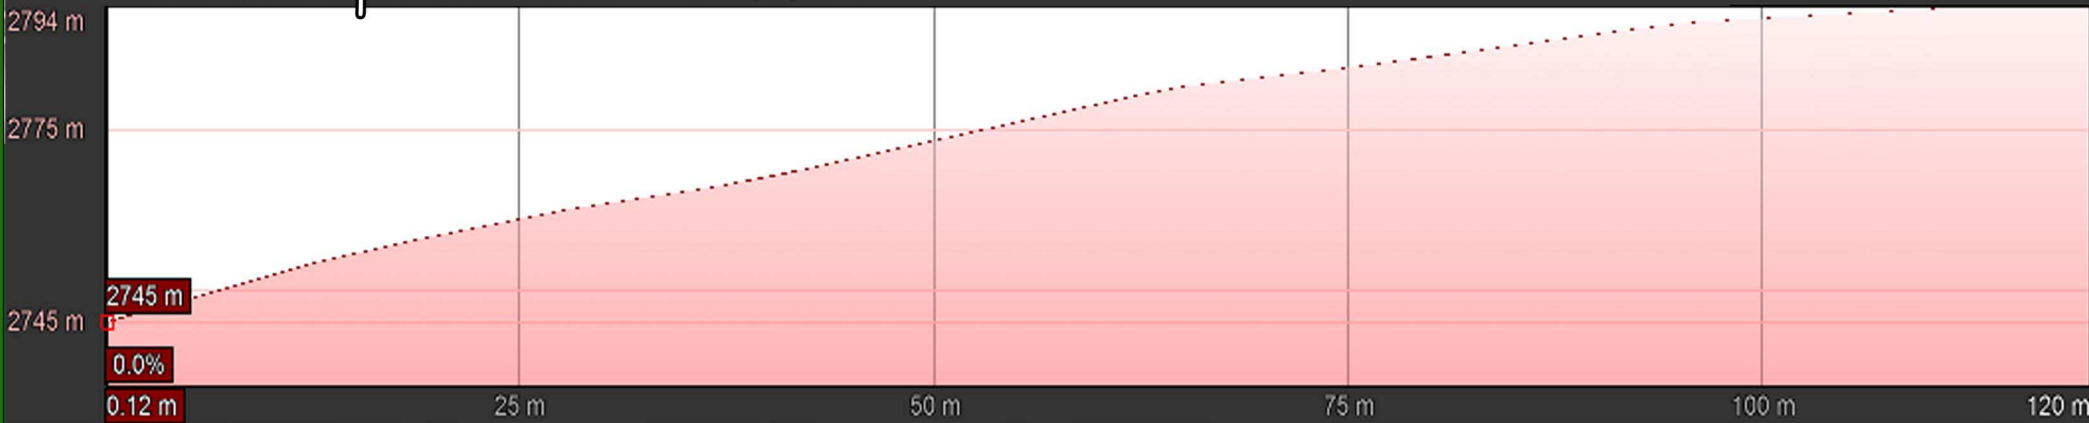

Domenica 03 Aprile 2022
Macugnaga (VB)

44°
Campionato Nazionale Alpini Scialpinismo

Google Earth

image Landsat / Copernicus
image © 2022 Maxar Technologies

Top Classic Coppie

Percorso: sviluppo complessivo due giri: 5,70 km Dislivello complessivo: 760 m

Google Earth
image © 2022 Maxar Technologies
0.5 km 1 km 1.5 km 2 km 2.5 km 2.85 km 5.8%

Prima salita: dislivello 75 m

Prima discesa: dislivello 64 m

Seconda salita: dislivello 68 m

Rifugio Oberto Maroli

Google Earth

Seconda discesa: dislivello 305 m

Terza salita: dislivello 175 m

Tratto a piedi: dislivello 53 m

Quarta salita: dislivello 27 m