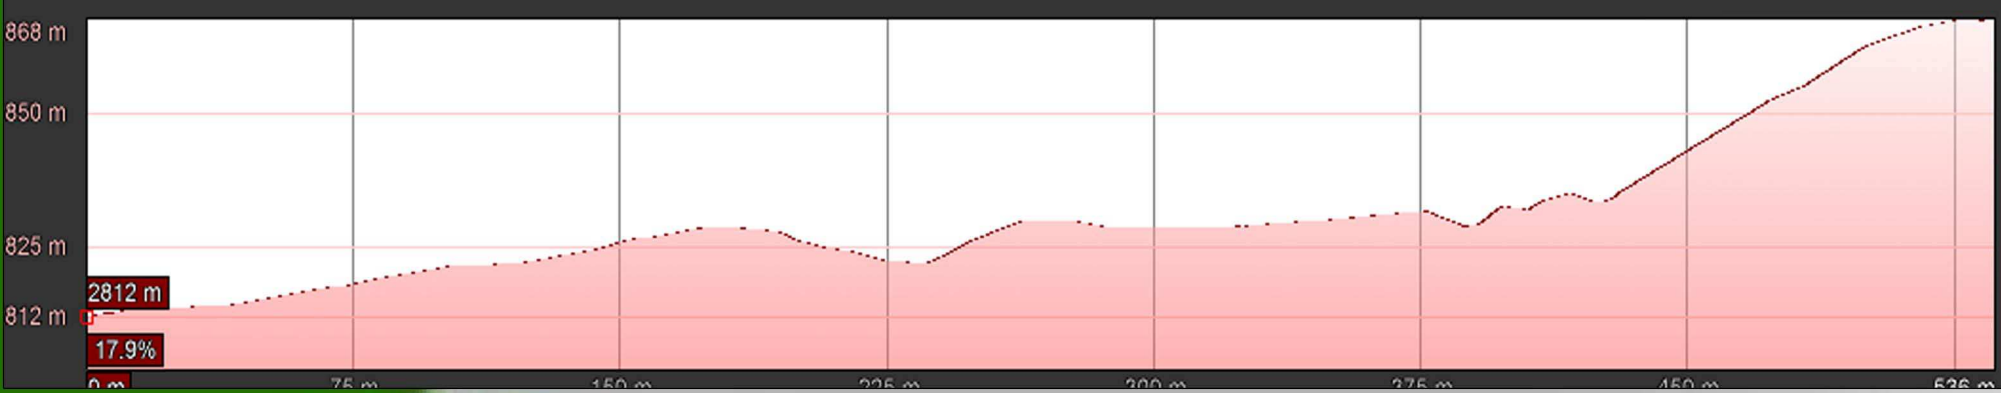

Domenica 03 Aprile 2022
Macugnaga (VB)

44°
Campionato Nazionale Alpini Scialpinismo

Google Earth

image Landsat / Copernicus
image © 2022 Maxar Technologies

Top Classic Coppie

Percorso: sviluppo complessivo due giri: 5,70 km Dislivello complessivo: 760 m

Google Earth
image © 2022 Maxar Technologies
0.5 km 1 km 1.5 km 2 km 2.5 km 2.85 km 5.8%

Prima salita: dislivello 75 m

Prima discesa: dislivello 64 m

Seconda salita: dislivello 68 m

Rifugio Oberto Maroli

Google Earth

Seconda discesa: dislivello 305 m

Terza salita: dislivello 175 m

Tratto a piedi: dislivello 53 m

Quarta salita: dislivello 27 m