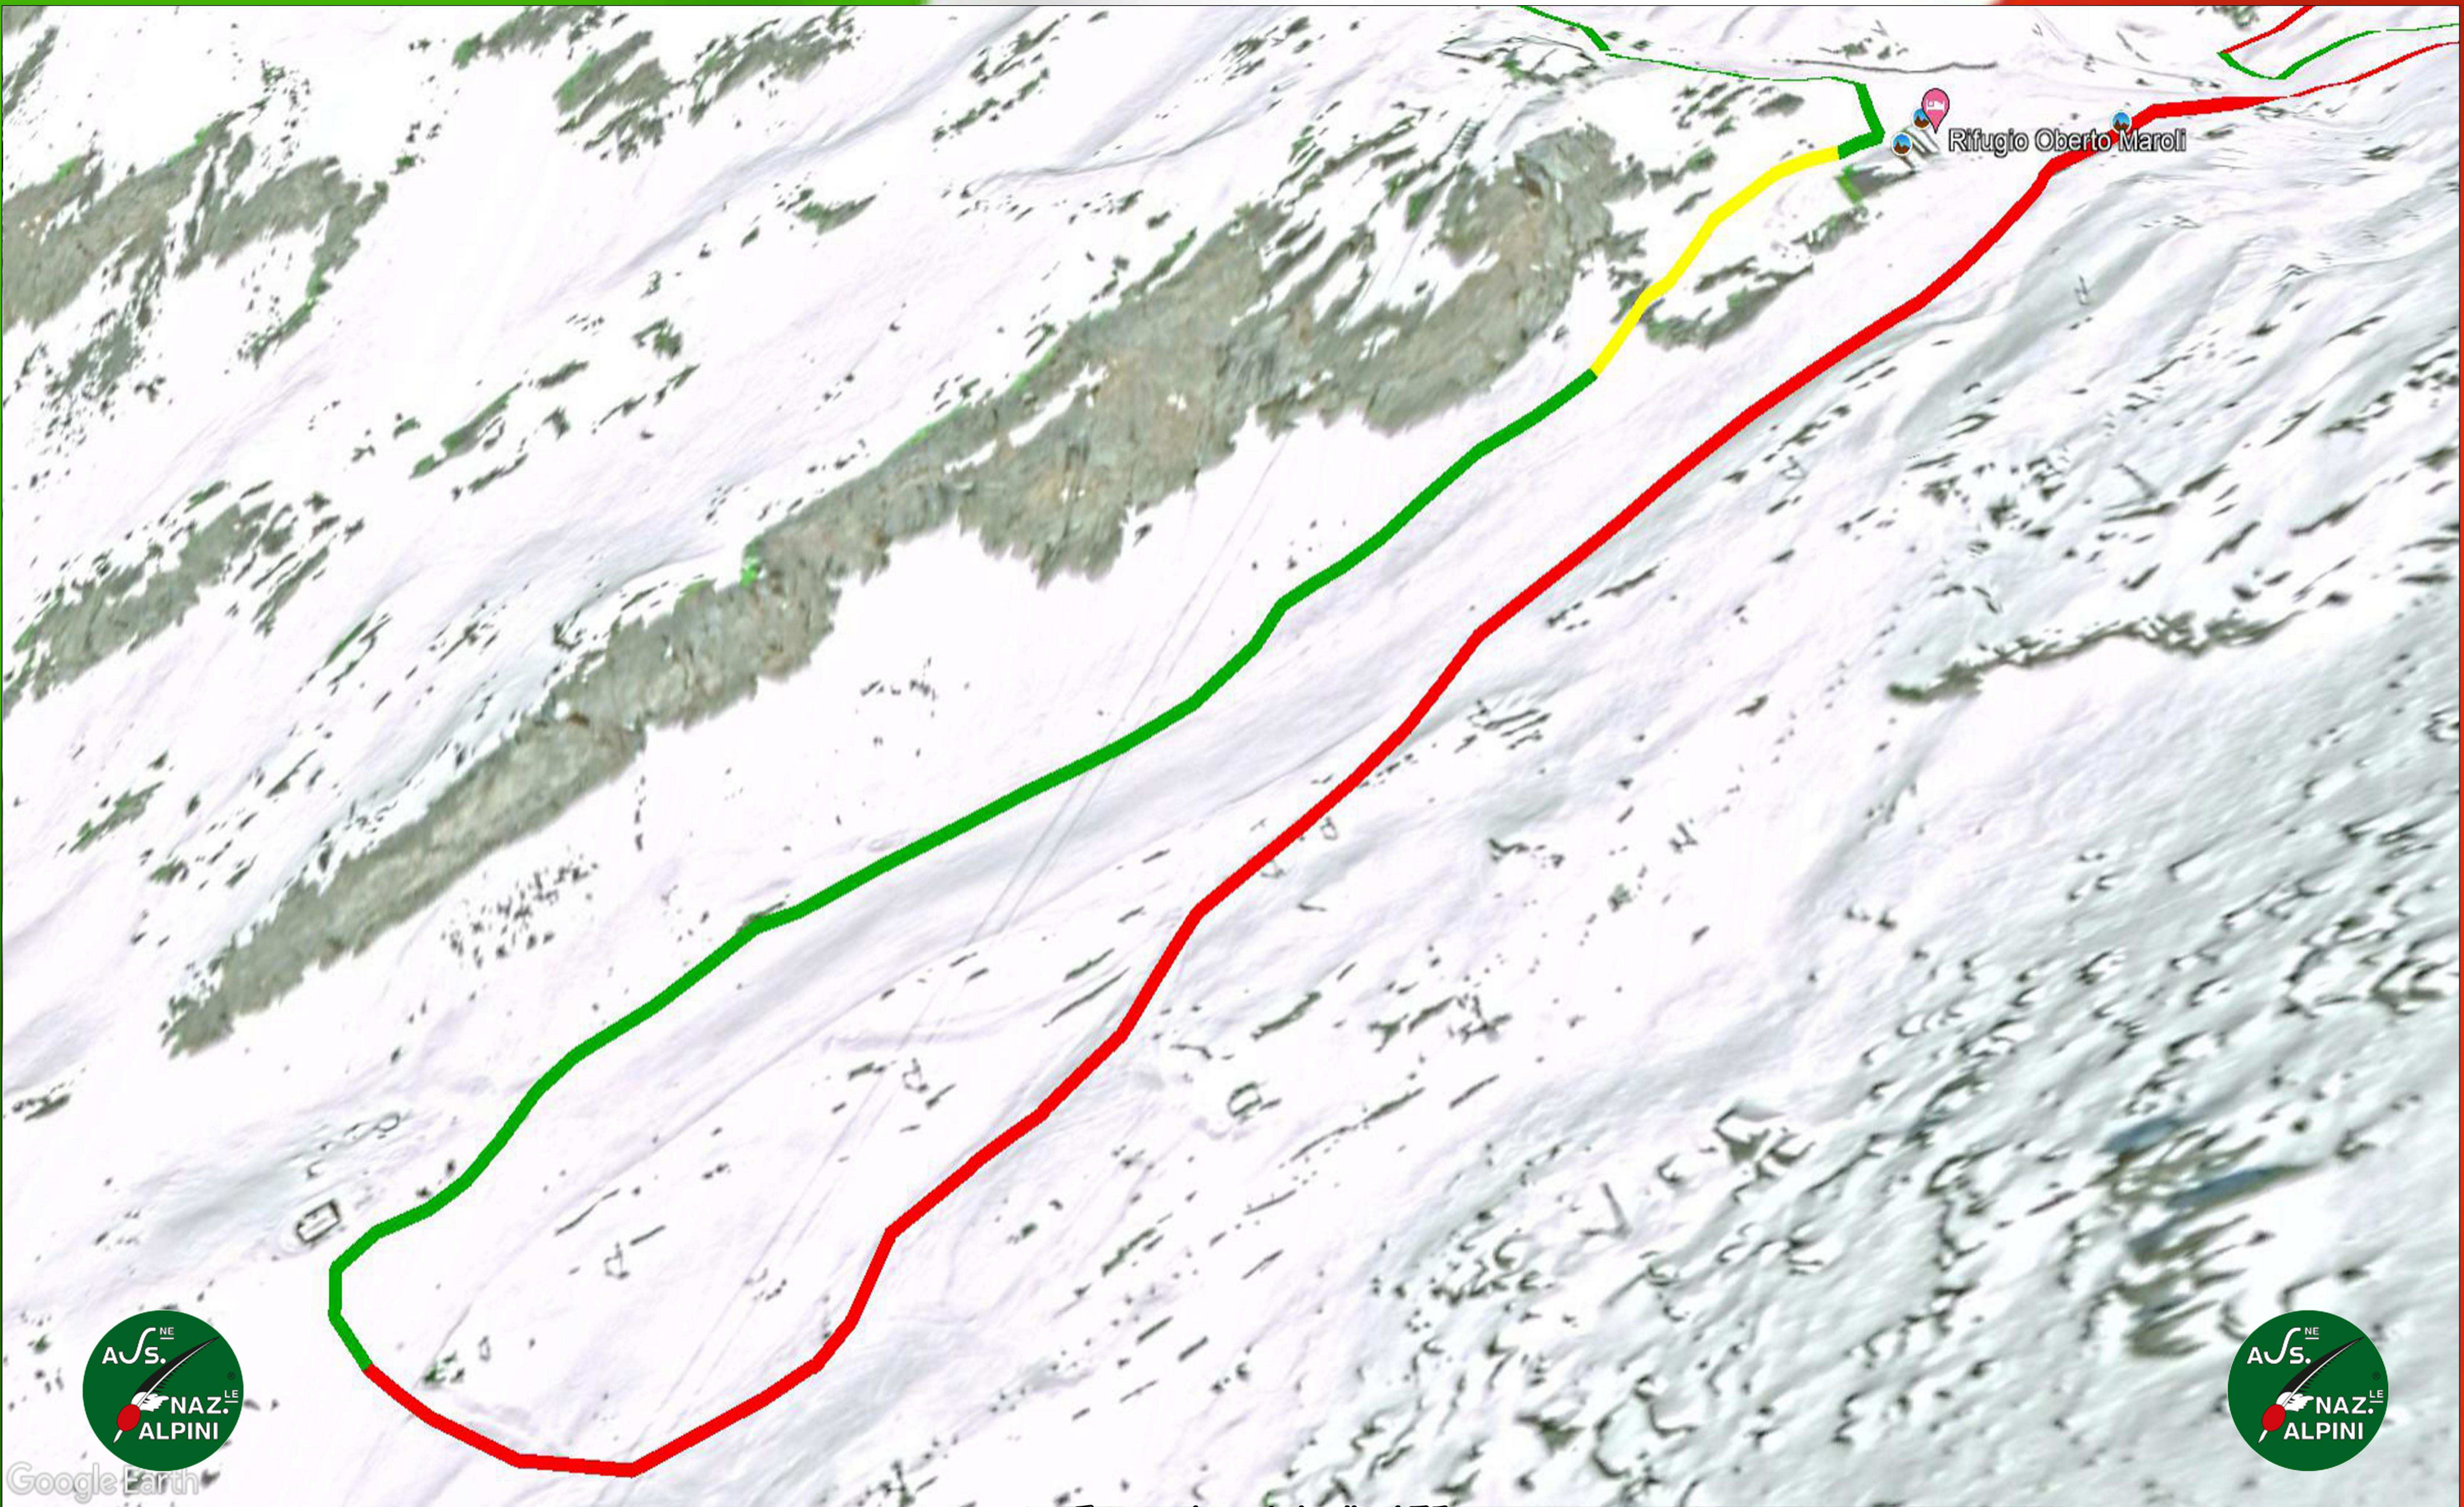

Domenica 03 Aprile 2022
Macugnaga (VB)

44°
Campionato Nazionale Alpini Scialpinismo

Google Earth

image Landsat / Copernicus
image © 2022 Maxar Technologies

Top Classic Coppie

Percorso: sviluppo complessivo due giri: 5,70 km Dislivello complessivo: 760 m

Google Earth
image © 2022 Maxar Technologies
0.5 km 1 km 1.5 km 2 km 2.5 km 2.85 km 5.8%

Prima salita: dislivello 75 m

Prima discesa: dislivello 64 m

Seconda salita: dislivello 68 m

Rifugio Oberto Maroli

Google Earth

Seconda discesa: dislivello 305 m

Terza salita: dislivello 175 m

Tratto a piedi: dislivello 53 m

Quarta salita: dislivello 27 m