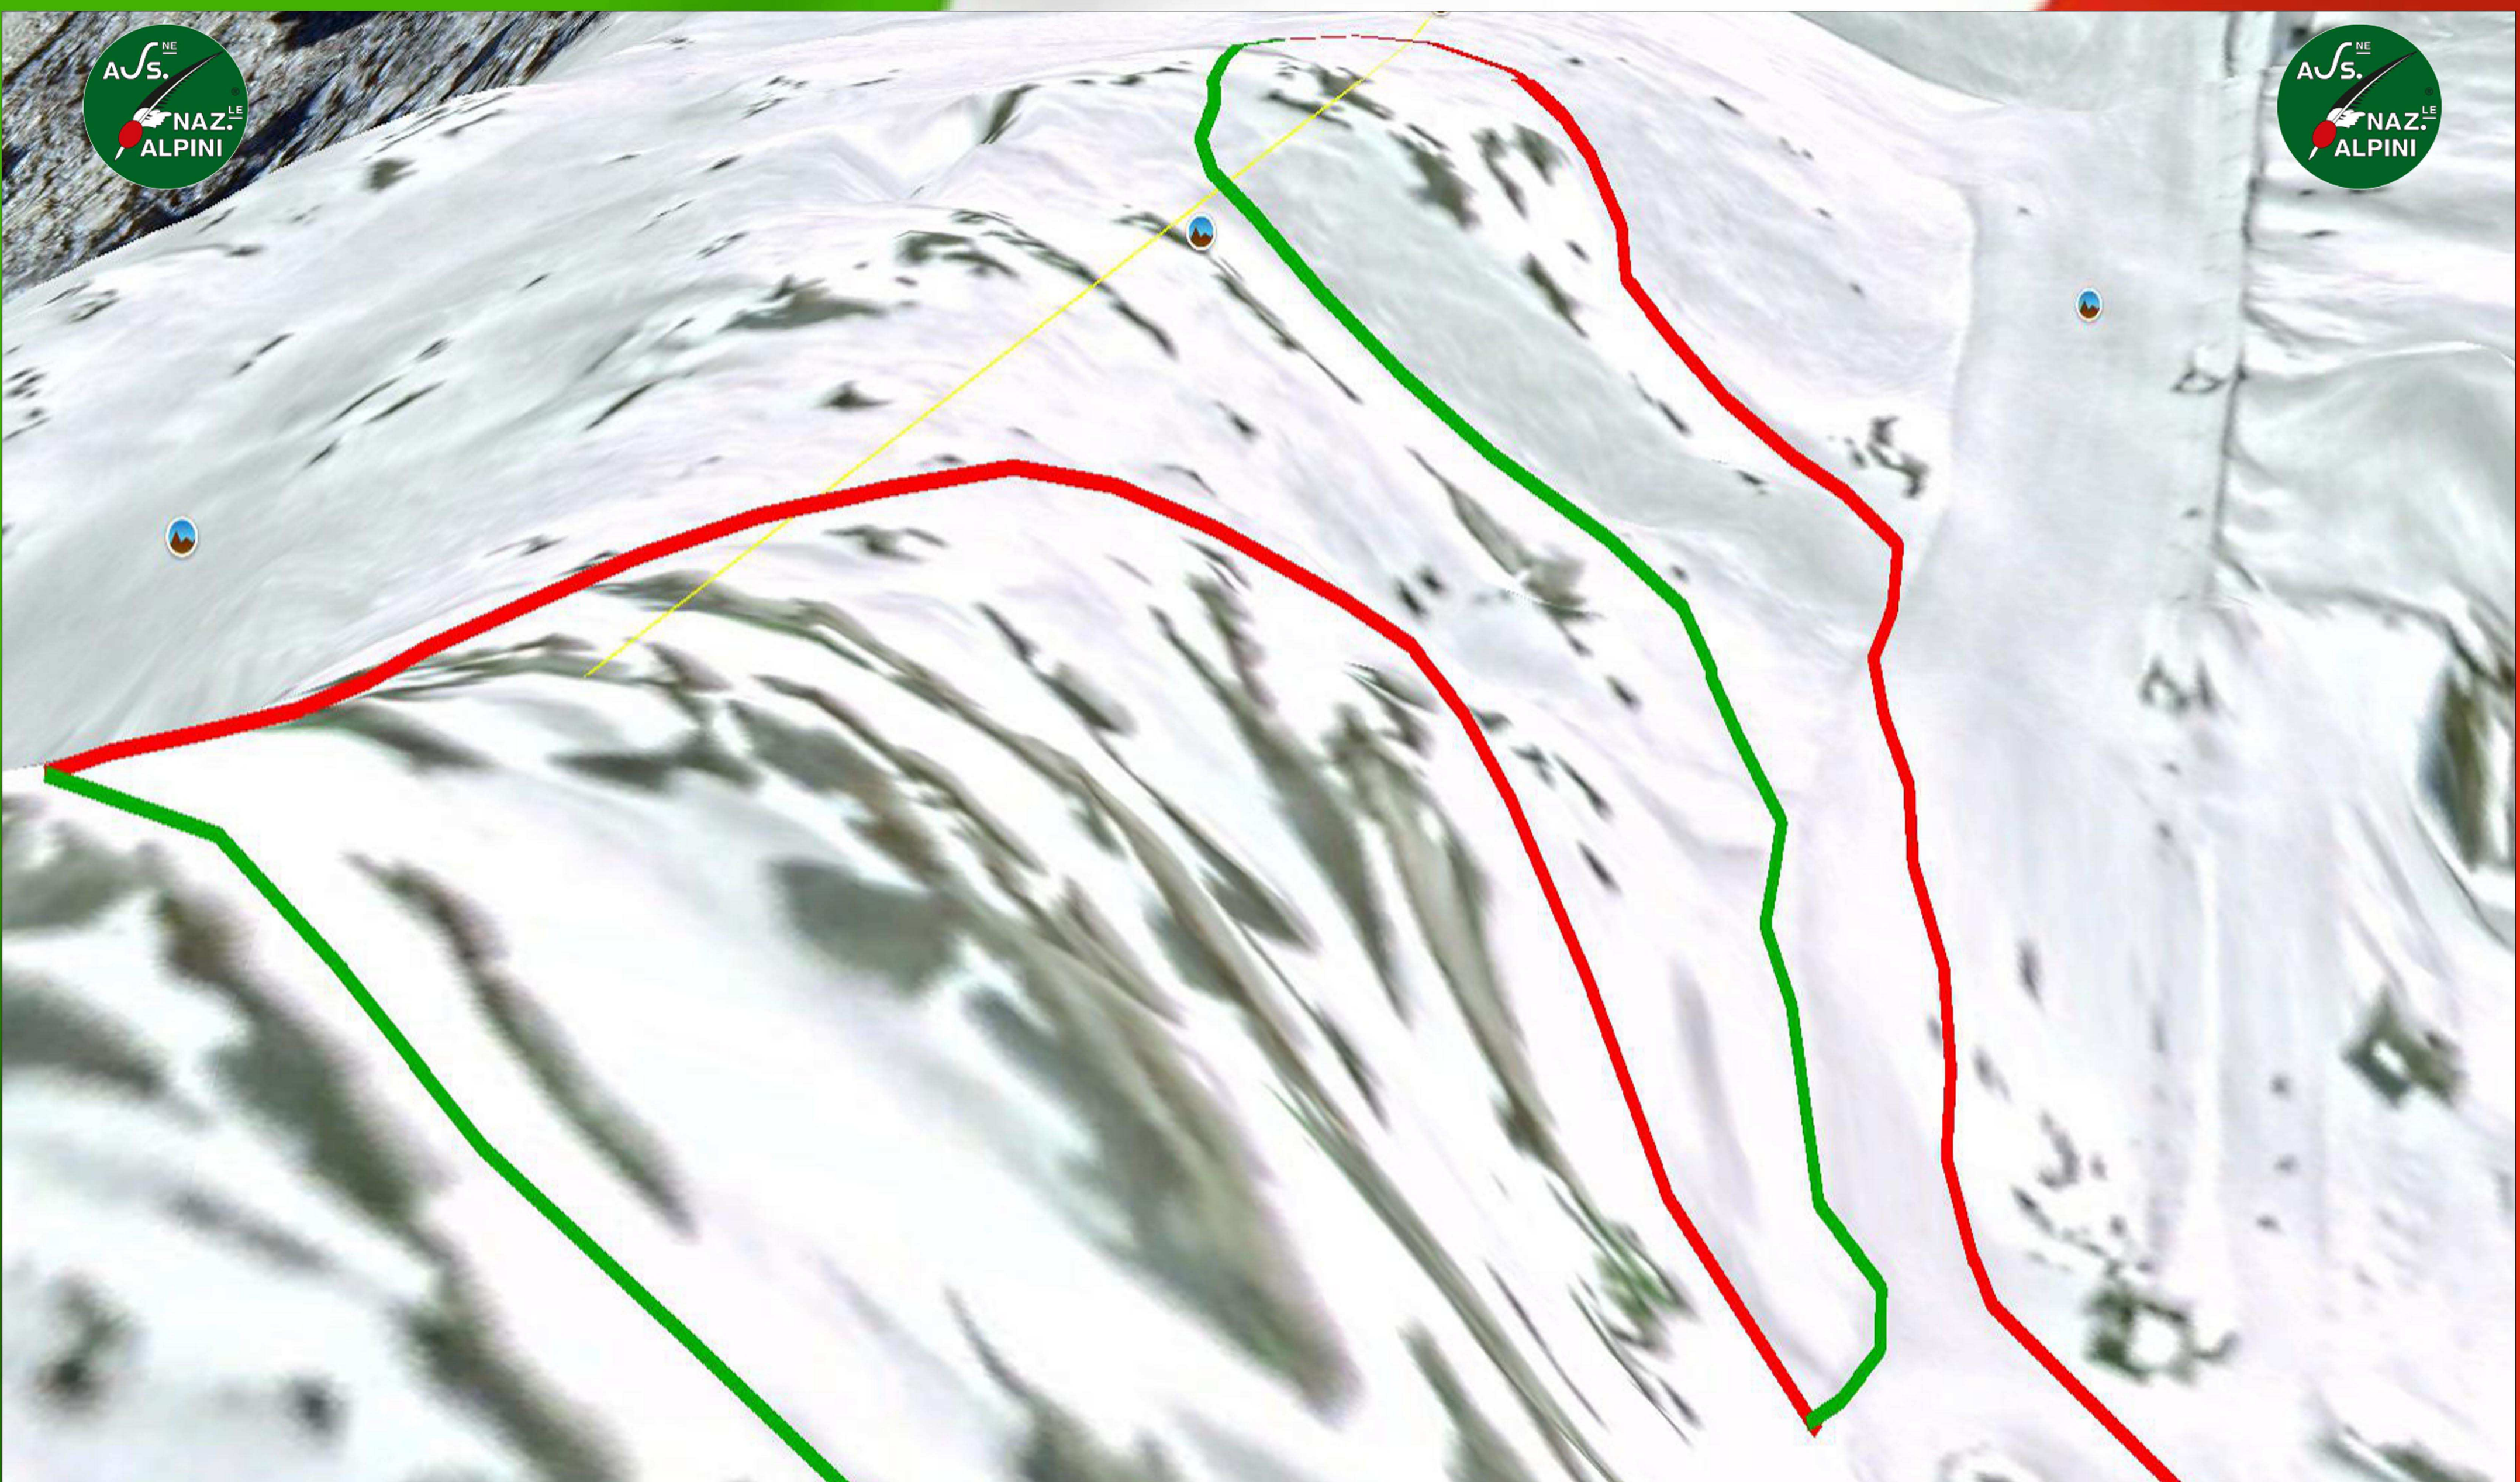

Domenica 03 Aprile 2022
Macugnaga (VB)

44°
Campionato Nazionale Alpini Scialpinismo

Google Earth

image Landsat / Copernicus
image © 2022 Maxar Technologies

Top Classic Coppie

Percorso: sviluppo complessivo due giri: 5,70 km Dislivello complessivo: 760 m

Google Earth
image © 2022 Maxar Technologies
0.5 km 1 km 1.5 km 2 km 2.5 km 2.85 km 5.8%

Prima salita: dislivello 75 m

Prima discesa: dislivello 64 m

Seconda salita: dislivello 68 m

Rifugio Oberto Maroli

Google Earth

Seconda discesa: dislivello 305 m

Terza salita: dislivello 175 m

Tratto a piedi: dislivello 53 m

Quarta salita: dislivello 27 m