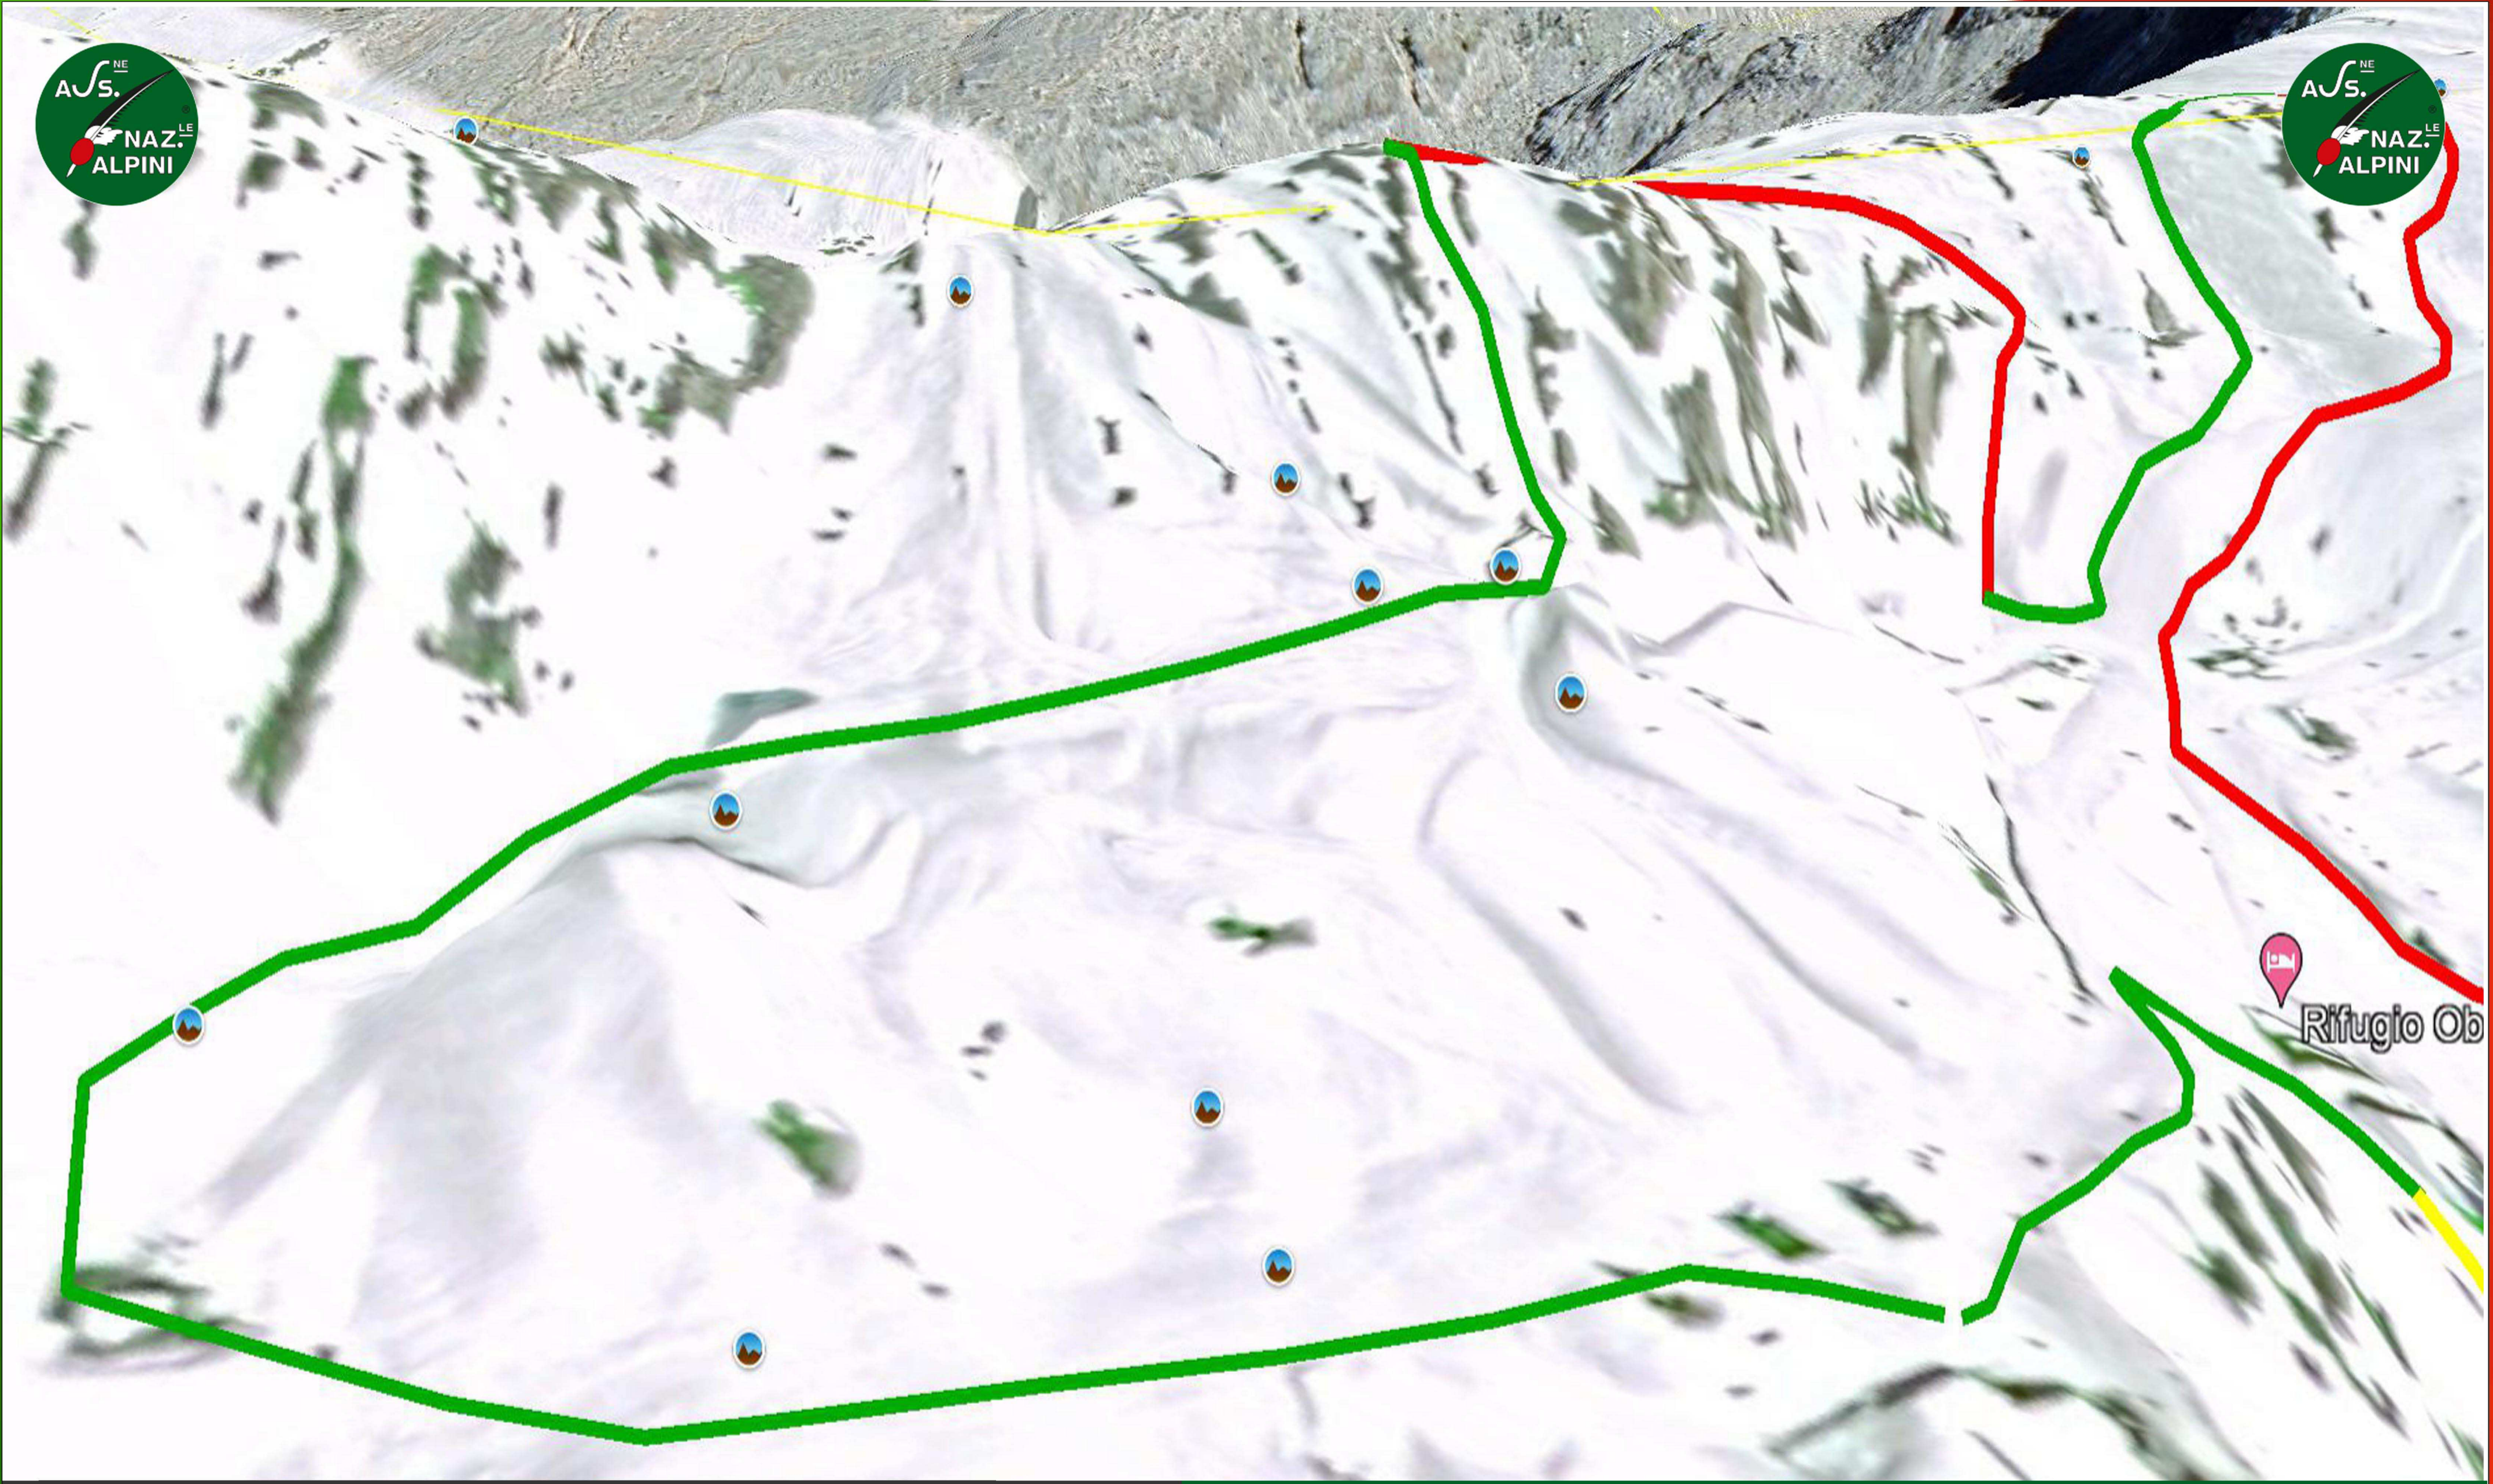

Domenica 03 Aprile 2022
Macugnaga (VB)

44°
Campionato Nazionale Alpini Scialpinismo

Google Earth

image Landsat / Copernicus
image © 2022 Maxar Technologies

Top Classic Coppie

Percorso: sviluppo complessivo due giri: 5,70 km Dislivello complessivo: 760 m

Google Earth
image © 2022 Maxar Technologies
0.5 km 1 km 1.5 km 2 km 2.5 km 2.85 km 5.8%

Prima salita: dislivello 75 m

Prima discesa: dislivello 64 m

Seconda salita: dislivello 68 m

Rifugio Oberto Maroli

Google Earth

Seconda discesa: dislivello 305 m

Terza salita: dislivello 175 m

Tratto a piedi: dislivello 53 m

Quarta salita: dislivello 27 m