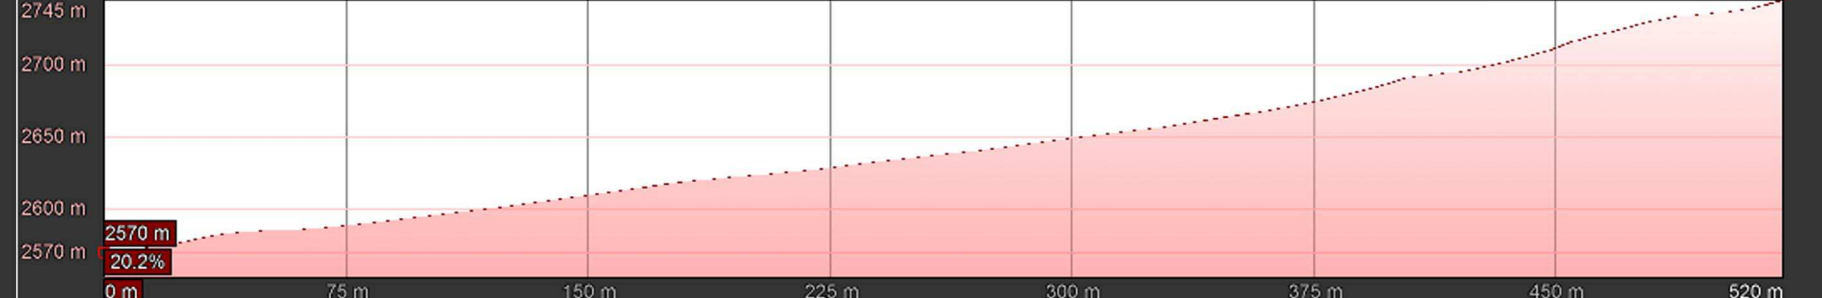

Domenica 03 Aprile 2022
Macugnaga (VB)

44°
Campionato Nazionale Alpini Scialpinismo

Google Earth

image Landsat / Copernicus
image © 2022 Maxar Technologies

Top Classic Coppie

Percorso: sviluppo complessivo due giri: 5,70 km Dislivello complessivo: 760 m

Google Earth
image © 2022 Maxar Technologies
0.5 km 1 km 1.5 km 2 km 2.5 km 2.85 km 5.8%

Prima salita: dislivello 75 m

Prima discesa: dislivello 64 m

Seconda salita: dislivello 68 m

Rifugio Oberto Maroli

Google Earth

Seconda discesa: dislivello 305 m

Terza salita: dislivello 175 m

Tratto a piedi: dislivello 53 m

Quarta salita: dislivello 27 m